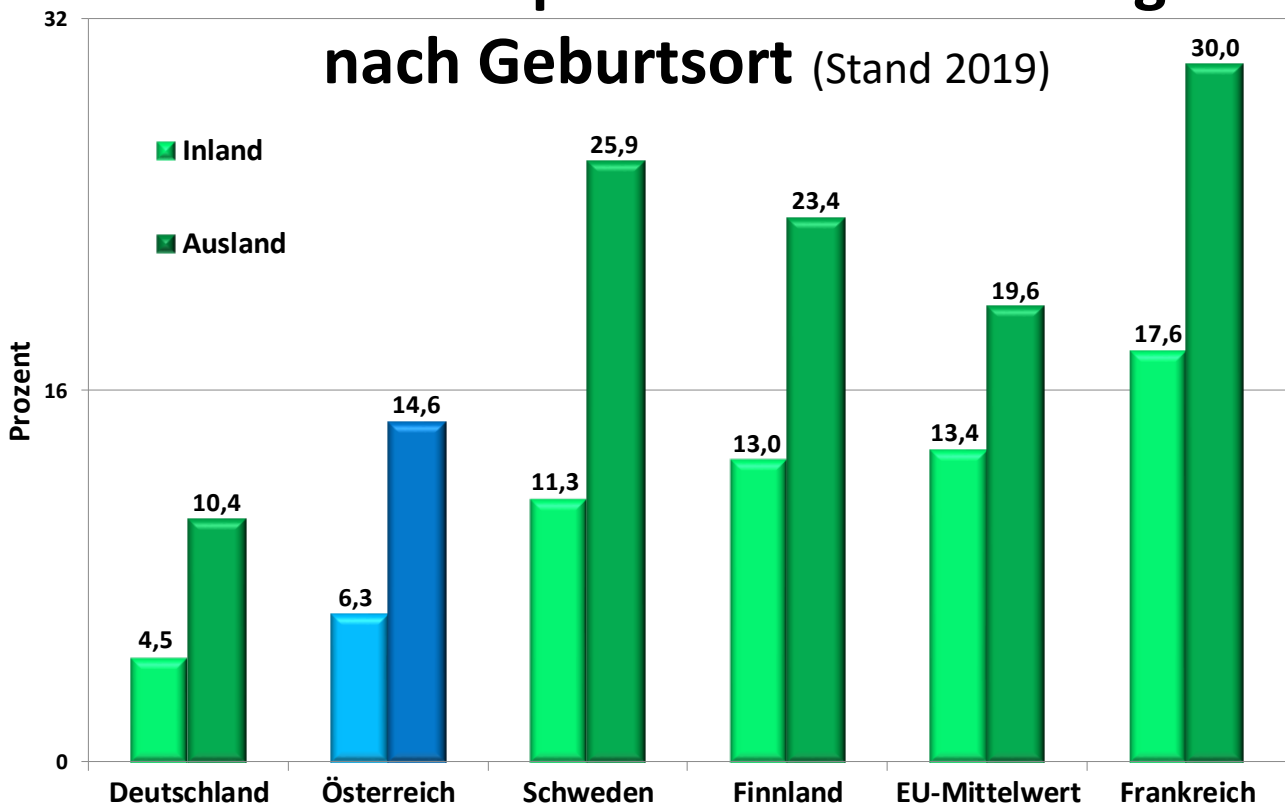

## Arbeitslosenquote 20- bis 24-Jähriger nach Geburtsort (Stand 2019)

Quelle: Eurostat, Abfrage vom 6. Oktober 2020.

**„Von den Flüchtlingen, die 2007 nach Österreich gekommen waren, konnten zehn Jahre später nur 58 Prozent eine Erwerbstätigkeit vorweisen.“**

ÖIF (Hrsg), Zusammen, Ausgabe vom Sommer 2019, S. 20.

**„Ein von der Europäischen Kommission durchgeführter Vergleich zeigt, dass vor allem jene Länder eigene Vorbereitungsklassen eingeführt haben, die auch besonders viele Flüchtlinge bei sich aufgenommen haben.“**